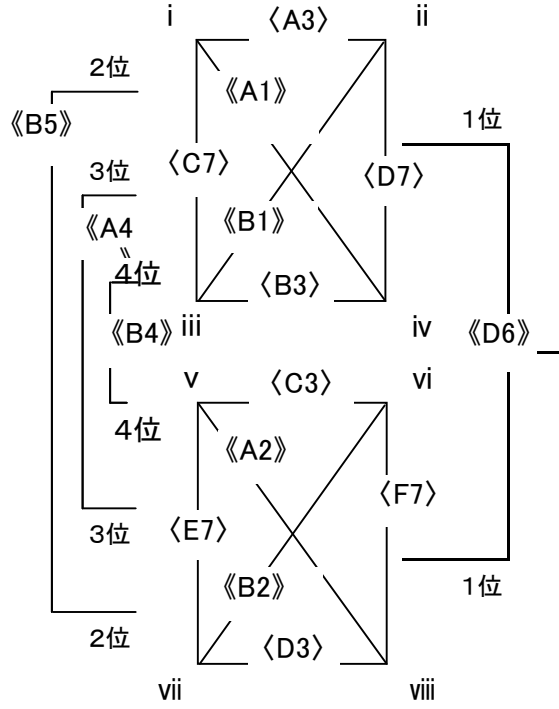

結果報告 (女子) 第三日目

1位グループ

1. ア
2. i 栗井 (愛媛)
   - ii 豊島西 (大阪)
   - iii 角倉 (山口)
   - iv 平群 (奈良)
3. イ
4. v 白岳 (広島)
   - vi 折尾西 (福岡)
   - vii 長府 (山口)
   - viii 当尾 (熊本)

《A1》 栗井 21 vs 42 平群

《B1》 豊島西 26 vs 25 角倉

《A2》 白岳 10 vs 46 当尾

《B2》 折尾西 21 vs 27 長府

女子1位グループ 5・6位決定戦

《A4》 角倉 33 vs 29 折尾西

女子1位グループ 7・8位決定戦

《B4》 栗井 25 vs 56 白岳

女子1位グループ 3・4位決定戦

《B5》 豊島西 31 vs 22 長府

2位グループ

1. ウ
2. i 東 浄 (広島)
   - ii 中 部 (島根)
   - iii 藍 住 (徳島)
   - iv 青 島 (宮崎)
3. エ
4. v 竹 矢 (島根)
   - vi 美 保 南 (鳥取)
   - vii 東 風 平 (沖縄)
   - viii 宮 園 (広島)