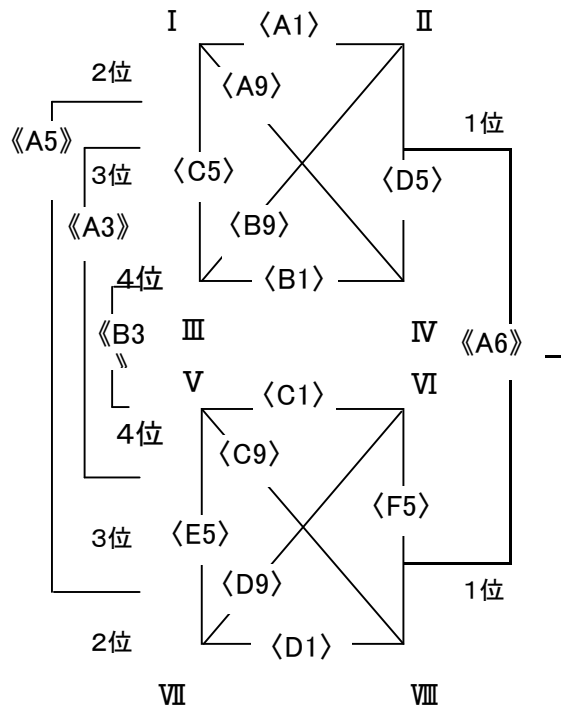

結果報告 (男子) 第三日目

1位グループ

- あ
- I 千田 (広島)
 - II 高城 (鳥取)
 - III 下地 (沖縄)
 - IV 小林 (宮崎)
- い
- V 五日市観音 (広島)
 - VI 友瀨 (大阪)
 - VII 田主丸 (福岡)
 - VIII 若葉台 (鳥取)

男子1位グループ 5・6位決定戦

《A3》 高城 40 vs 33 田主丸

- 1位 1 下地
- 2 千田

男子1位グループ 7・8位決定戦