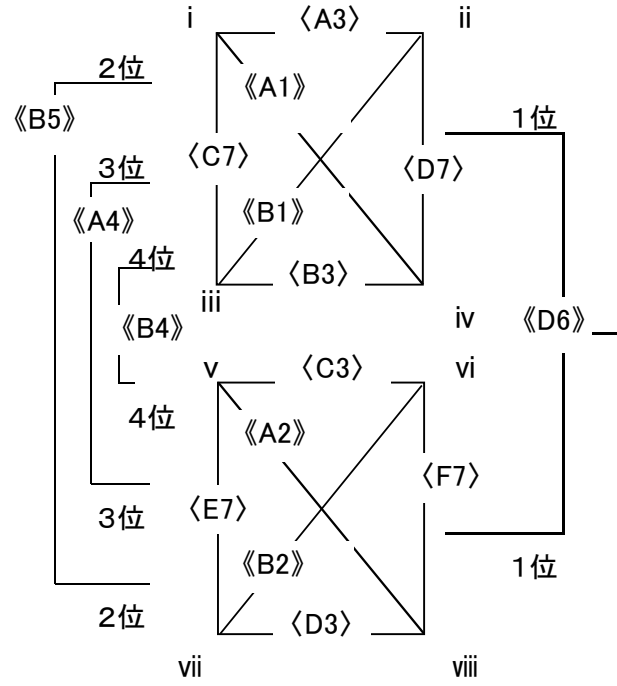

1位グループ

1. ア
2. i 口田東 (広島)
   - ii 海星 (広島)
   - iii 中津北部 (大分)
   - iv 赤坂 (福岡)
3. イ
4. v 名池 (山口)
   - vi 朝倉立石 (福岡)
   - vii 名和 (兵庫)
   - viii 美鈴が丘 (広島)

<A3>	口田東	40	vs	25	海星
<B3>	中津北部	29	vs	46	赤坂
<C7>	口田東	29	vs	23	中津北部
<D7>	海星	30	vs	47	赤坂

<C3>	名池	40	vs	42	朝倉立石
<D3>	名和	49	vs	31	美鈴が丘
<E7>	名池	69	vs	50	名和
<F7>	朝倉立石	43	vs	40	美鈴が丘

2位グループ

1. ウ
2. i 財光寺南 (宮崎)
   - ii 千里新田 (大阪)
   - iii 高屋 (広島)
   - iv 中萩 (愛媛)
3. エ
4. v 論田 (徳島)
   - vi 宿毛 (高知)
   - vii 長松 (佐賀)
   - viii 北谷第二 (沖縄)