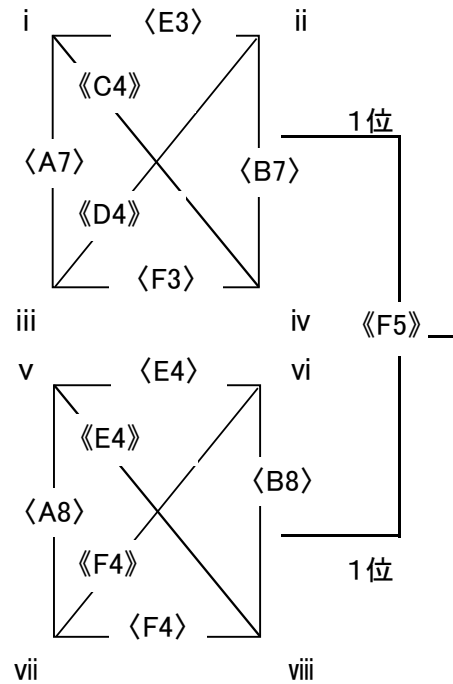

3位グループ

1. オ
2. i 丸亀南 (香川)
   - ii 境 (鳥取)
   - iii 黒江 (和歌山)
   - iv 老上 (滋賀)
3. カ
4. v 桃山深草 (京都)
   - vi 乃木 (島根)
   - vii 駅家 (広島)
   - viii 新庄 (奈良)

<E3>	丸亀南	46	vs	33	境
<F3>	黒江	39	vs	41	老上
<A7>	丸亀南	79	vs	43	黒江
<B7>	境	38	vs	24	老上

<E4>	桃山深草	43	vs	35	乃木
<F4>	駅家	37	vs	23	新庄
<A8>	桃山深草	49	vs	32	駅家
<B8>	乃木	60	vs	38	新庄