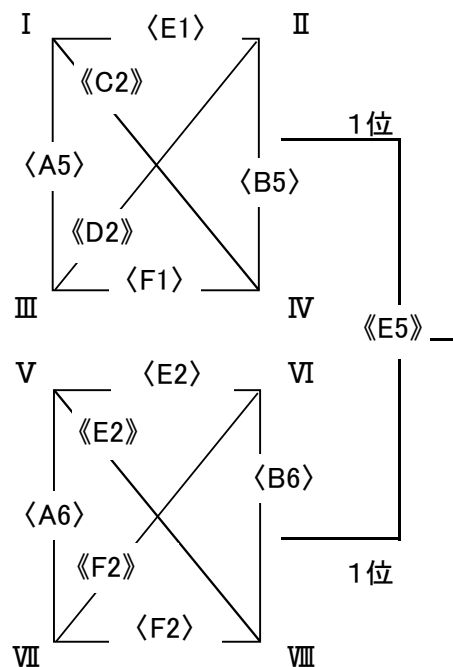

3位グループ

1. お
2. I 千里新田 (大阪)
   - II 富岡 (徳島)
   - III 雑賀 (和歌山)
   - IV 三坂地 (広島)
3. か
4. V 香川町 (香川)
   - VI 中主 (滋賀)
   - VII 滝尾 (大分)
   - VIII 新庄 (奈良)

<E1>	千里新田	27	vs	38	富岡
<F1>	雑賀	43	vs	53	三坂地
<A5>	千里新田	39	vs	22	雑賀
<B5>	富岡	50	vs	30	三坂地

<E2>	香川町	30	vs	34	中主
<F2>	滝尾	52	vs	32	新庄
<A6>	香川町	30	vs	75	滝尾
<B6>	中主	52	vs	45	新庄