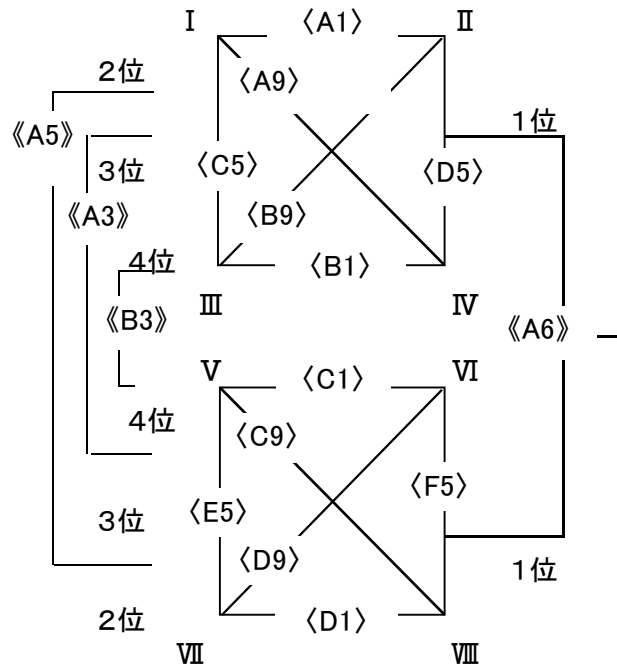

1位グループ

- あ
- I 小ヶ倉 (長崎)
 - II 魚崎 (兵庫)
 - III 法吉 (島根)
 - IV 上宇部 (山口)
- い
- V 諸富 (佐賀)
 - VI 高城 (鳥取)
 - VII 素鷲 (愛媛)
 - VIII 百道 (福岡)

<A1>	小ヶ倉	27	vs	29	魚崎
<B1>	法吉	41	vs	43	上宇部
<C5>	小ヶ倉	51	vs	19	法吉
<D5>	魚崎	48	vs	26	上宇部
<A9>	小ヶ倉	43	vs	39	上宇部
<B9>	魚崎	37	vs	25	法吉