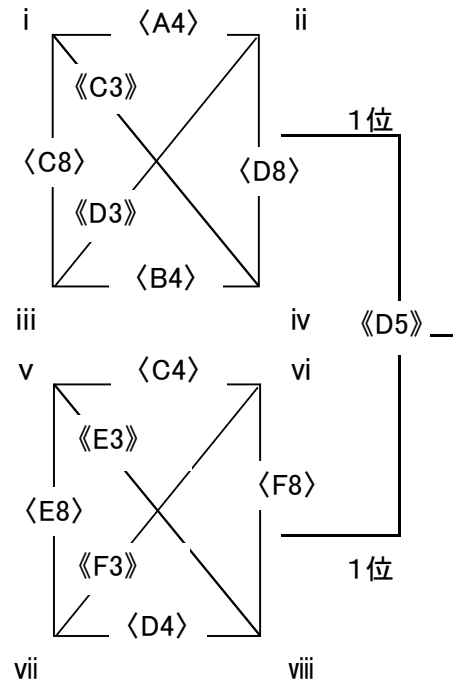

<A4>	財光寺南	30	vs	34	千里新田
<B4>	高屋	36	vs	44	中萩
<C8>	財光寺南	62	vs	34	高屋
<D8>	千里新田	34	vs	32	中萩

<C4>	論田	25	vs	38	宿毛
<D4>	長松	40	vs	36	北谷第二
<E8>	論田	35	vs	65	長松
<F8>	宿毛	30	vs	32	北谷第二