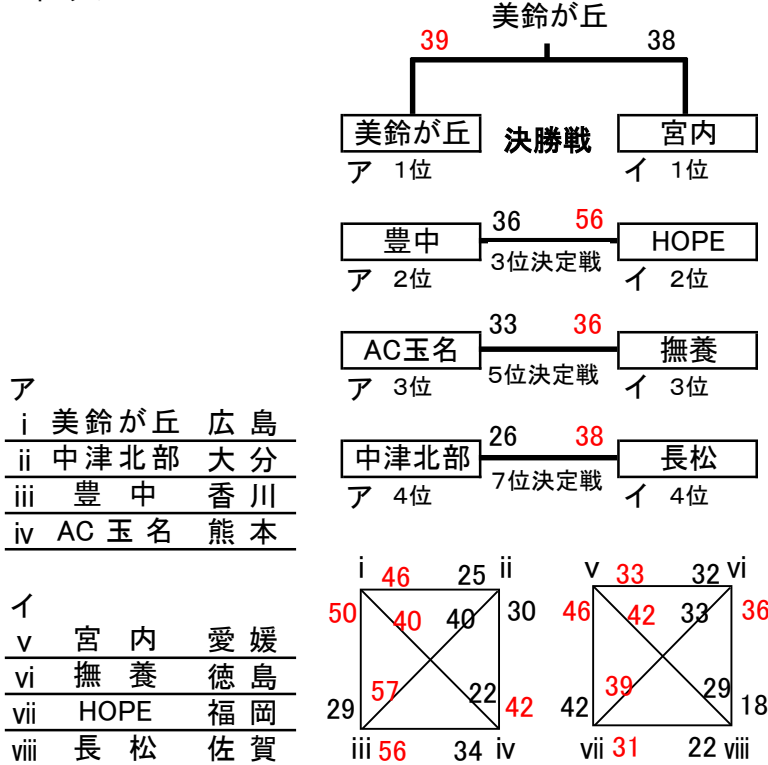

i	1	美鈴が丘 (広島)		1	65
	2	三里 (高知)		2	13
	3	ENYA (島根)		3	74
ii	4	東郷 (鳥取)		4	38
	5	中津北部 (大分)		5	40
	6	高屋 (呉)		6	51
iii	7	豊中 (香川)		7	54
	8	伴東 (広島)		8	22
	9	ラビッツ (福山)		9	51
iv	10	神崎 (広島)		10	32
	11	AC玉名 (熊本)		11	58
	12	都跡 (奈良)		12	49
v	13	駅家 (福山)		13	22
	14	大北 (沖縄)		14	40
	15	宮内 (愛媛)		15	20
vi	16	吉島 (広島)		16	27
	17	撫養 (徳島)		17	48
	18	CHAMPS (尾三)		18	42
vii	19	JETS (呉)		19	39
	20	桃山深草 (京都)		20	26
	21	HOPE (福岡)		21	10
viii	22	五日市観音 (広島)		22	57
	23	海南OU (和歌山)		23	33
	24	長松 (佐賀)		24	21

1位グループ

ア

i	美鈴が丘	広島
ii	中津北部	大分
iii	豊中	香川
iv	AC玉名	熊本

イ

v	宮内	愛媛
vi	撫養	徳島
vii	HOPE	福岡
viii	長松	佐賀

2位グループ

ウ

i	ENYA	島根
ii	東郷	鳥取
iii	ラビッツ	福山
iv	都跡	奈良

エ

v	大北	沖縄
vi	吉島	広島
vii	JETS	呉
viii	五日市観音	広島

3位グループ

オ

i	三里	高知
ii	高屋	呉
iii	伴東	広島
iv	神崎	広島

カ

v	駅家	福山
vi	CHAMPS	尾三
vii	桃山深草	京都
viii	海南OU	和歌山