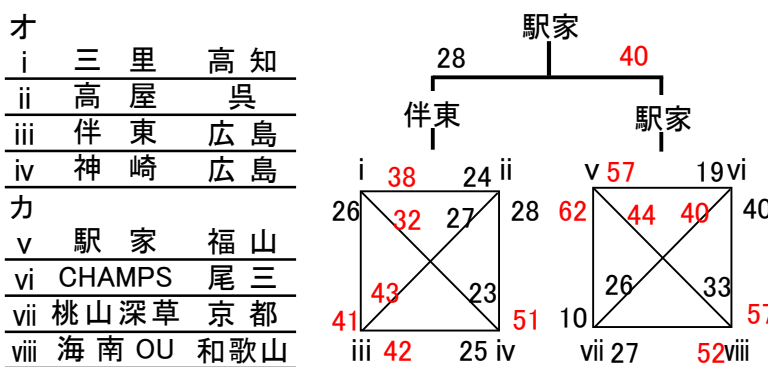

3位グループ

オ

i	三里	高知
ii	高屋	呉
iii	伴東	広島
iv	神崎	広島

カ

v	駅家	福山
vi	CHAMPS	尾三
vii	桃山深草	京都
viii	海南OU	和歌山