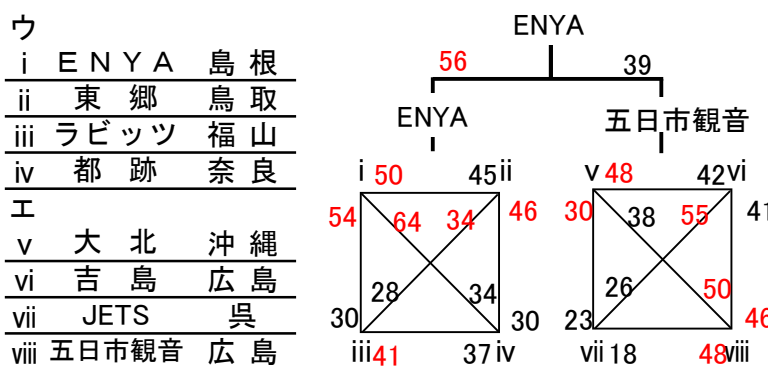

1位グループ

ア

i	美鈴が丘	広島
ii	中津北部	大分
iii	豊中	香川
iv	AC玉名	熊本

イ

v	宮内	愛媛
vi	撫養	徳島
vii	HOPE	福岡
viii	長松	佐賀

2位グループ

ウ

i	ENYA	島根
ii	東郷	鳥取
iii	ラビッツ	福山
iv	都跡	奈良