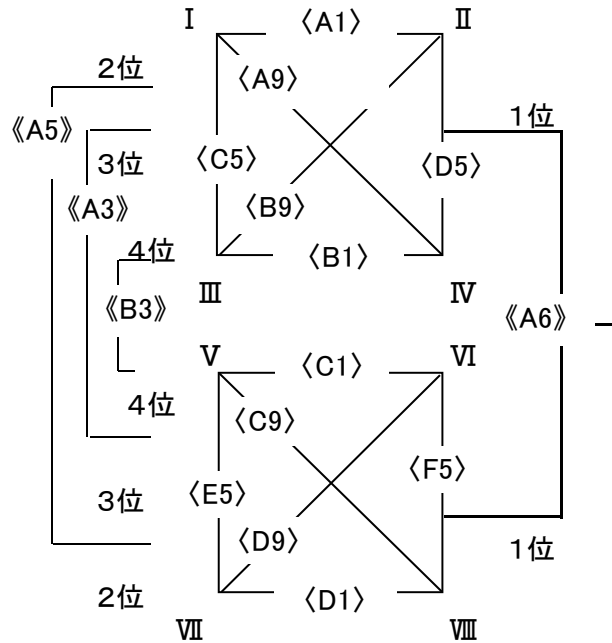

1位グループ

- あ
- I 井口 ( 広島 ) 3位
  - II 上宇部 ( 山口 ) 4位
  - III さつき ( 沖縄 ) 1位
  - IV 北翼 ( 大阪 ) 2位
- い
- V 始良 ( 鹿児島 ) 4位
  - VI 百道 ( 福岡 ) 2位
  - VII 荻野 ( 兵庫 ) 3位
  - VIII 黒髪 ( 長崎 ) 1位

<A1>	井口	43	vs	33	上宇部
<B1>	さつき	42	vs	34	北翼
<C5>	井口	48	vs	53	さつき
<D5>	上宇部	47	vs	75	北翼
<A9>	北翼	46	vs	44	井口
<B9>	上宇部	29	vs	49	さつき

<C1>	始良	30	vs	47	百道
<D1>	荻野	32	vs	42	黒髪
<E5>	始良	28	vs	37	荻野
<F5>	百道	30	vs	34	黒髪
<C9>	黒髪	35	vs	24	始良
<D9>	百道	54	vs	47	荻野

2位グループ

- う
- I 松島 ( 香川 )
  - II 久我 ( 京都 )
  - III 大庭 ( 島根 )
  - IV 海星 ( 広島 )
- え
- V 鳥見 ( 奈良 )
  - VI 日高 ( 和歌山 )
  - VII 八万 ( 徳島 )
  - VIII 山手 ( 広島 )