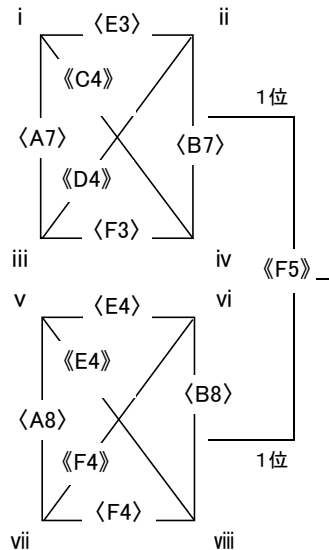

3位グループ

1. オ

1	長松	佐賀
2	日隈	熊本
3	城西	香川
4	松永	広島

3. カ

1	志和池	宮崎
2	駅家	広島
3	世紀	鳥取
4	高津	愛媛

《C4》 城西 27 vs 44 日隈

《D4》 松永 15 vs 79 長松

《E4》 志和池 47 vs 41 駅家

《F4》 高津 32 vs 37 世紀

女子3位グループ 決勝

《F5》 長松 38 vs 27 志和池