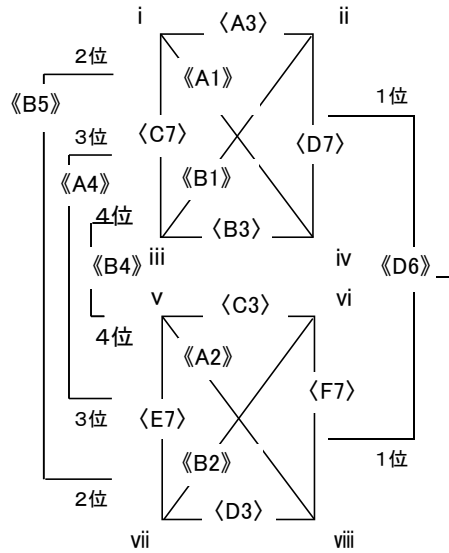

1位グループ

- ア
- | | | |
|---|--------|----|
| 1 | 法吉 | 島根 |
| 2 | 藍住 | 徳島 |
| 3 | 美鈴が丘 | 広島 |
| 4 | F.ラビッツ | 岡山 |
- イ
- | | | |
|---|-----|----|
| 1 | 豊島西 | 大阪 |
| 2 | 不知火 | 熊本 |
| 3 | 香住丘 | 福岡 |
| 4 | 潮平 | 沖縄 |

《A1》 美鈴が丘 29 vs 35 藍住

《B1》 F.ラビッツ 28 vs 27 法吉

《A2》 豊島西 51 vs 19 不知火

《B2》 香住丘 38 vs 24 潮平

女子1位グループ 5・6位決定戦

《A4》 美鈴が丘 45 vs 42 香住丘

女子1位グループ 7・8位決定戦

《B4》 F.ラビッツ 44 vs 40 潮平