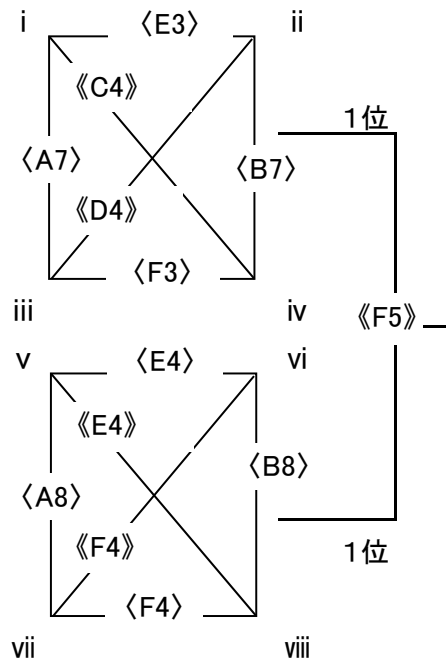

3位グループ

1. オ
2. i 平野 (滋賀)
   - ii ラビッツ (広島)
   - iii 新栄 (佐賀)
   - iv 府中 (広島)
3. カ
4. v USA (大分)
   - vi 高松 (和歌山)
   - vii グラスホッパーズ (広島)
   - viii 和気 (愛媛)

<E3>	平野	17	vs	39	ラビッツ
<F3>	新栄	27	vs	20	府中
<A7>	平野	26	vs	41	新栄
<B7>	ラビッツ	39	vs	32	府中

<E4>	USA	57	vs	25	高松
<F4>	グラスホッパーズ	29	vs	30	和気
<A8>	USA	38	vs	32	グラスホッパーズ
<B8>	高松	34	vs	71	和気