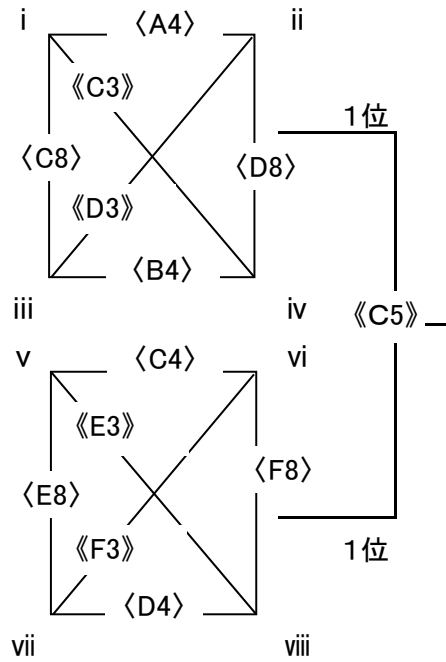

1位グループ

- ア
- i 五日市観音 (広島)
 - ii 美木多 (大阪)
 - iii 岩国 (山口)
 - iv 飯山 (香川)
- イ
- v 藍住 (徳島)
 - vi 須恵 (山口)
 - vii 御幸 (熊本)
 - viii 神崎 (広島)

<A3>	五日市観音	34	vs	44	美木多
<B3>	岩国	34	vs	29	飯山
<C7>	五日市観音	37	vs	31	岩国
<D7>	美木多	52	vs	33	飯山

<C3>	藍住	49	vs	59	須恵
<D3>	御幸	35	vs	27	神崎
<E7>	藍住	35	vs	44	御幸
<F7>	須恵	26	vs	31	神崎

2位グループ

- ウ
- i 福米 (鳥取)
 - ii 横浜 (高知)
 - iii 安詳 (京都)
 - iv 天理西 (奈良)
- エ
- v 川津 (島根)
 - vi 与那城 (沖縄)
 - vii 多田東 (兵庫)
 - viii 浅川 (福岡)