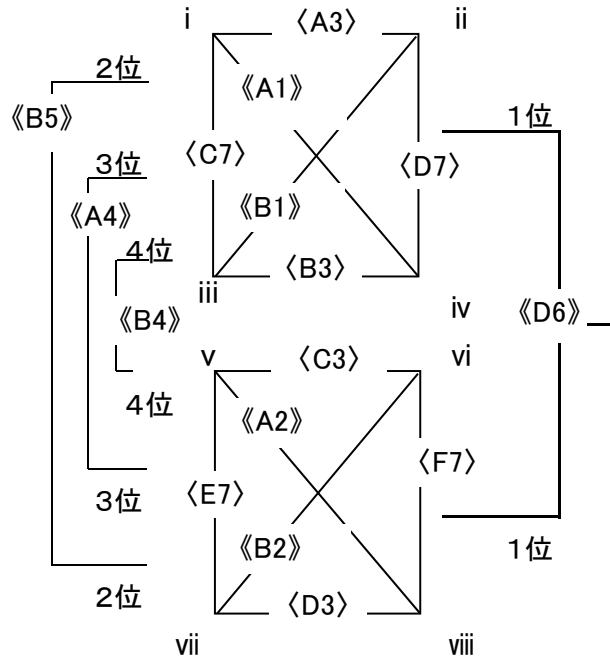

1位グループ

- ア
- i 五日市観音 (広島)
 - ii 美木多 (大阪)
 - iii 岩国 (山口)
 - iv 飯山 (香川)
- イ
- v 藍住 (徳島)
 - vi 須恵 (山口)
 - vii 御幸 (熊本)
 - viii 神崎 (広島)

<A3>	五日市観音	34	vs	44	美木多
<B3>	岩国	34	vs	29	飯山
<C7>	五日市観音	37	vs	31	岩国
<D7>	美木多	52	vs	33	飯山