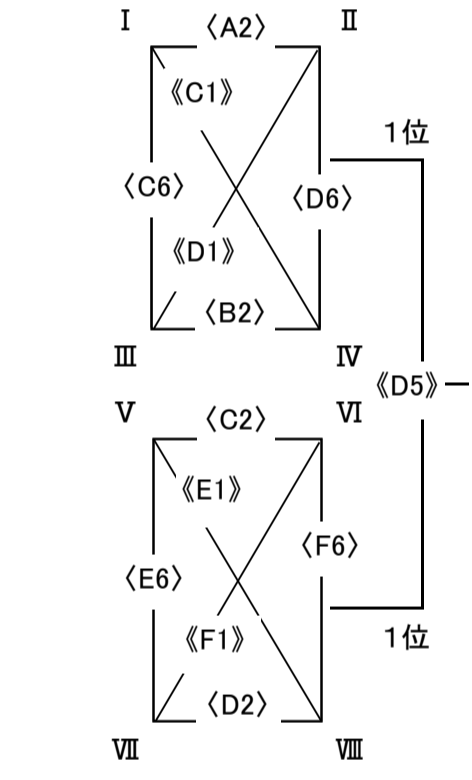

2位グループ

う

I	FMBC (広島)
II	早岐 (長崎)
III	綾歌 (香川)
IV	登野城 (沖縄)
え	
V	万寿 (岡山)
VI	福田 (兵庫)
VII	長小 (滋賀)
VIII	広徳 (福岡)