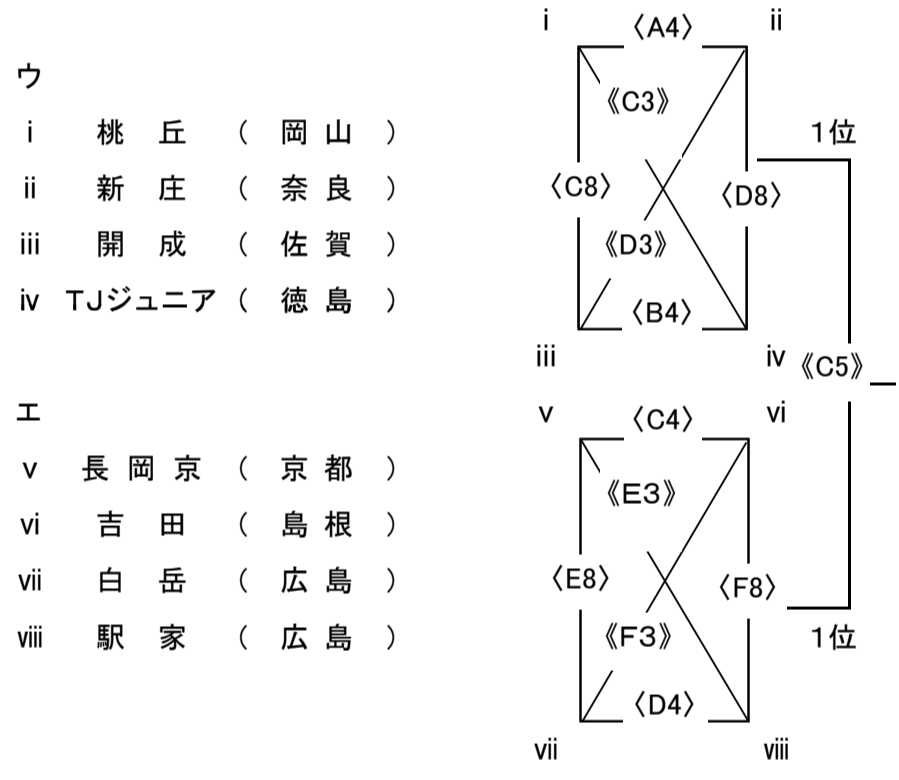

3位グループ

お

I	広川 (和歌山)
II	新庄 (奈良)
III	思斉 (佐賀)
IV	府中 (広島)
か	
V	神辺 (広島)
VI	別府中部 (大分)
VII	三坂地 (広島)
VIII	五日市観音 (広島)

試合コート・試合順 → 第一日目…かっこ無し 第二日目…〈 〉 第三日目…《 》

結果報告 (女子) 第一日目

i	1	古田 (広島)		1	C2	古田 62 VS 33 守山みなみ
	2	守山みなみ (滋賀)		2	A5	守山みなみ 38 VS 62 桃丘
	3	桃丘 (岡山)		3	E7	桃丘 35 VS 53 古田
ii	4	新庄 (奈良)		4	D2	新庄 34 VS 52 岬恩田
	5	岬恩田 (山口)		5	B5	岬恩田 62 VS 33 不知火
	6	不知火 (熊本)		6	F7	不知火 50 VS 56 新庄
iii	7	笹原 (兵庫)		7	E2	笹原 59 VS 35 宿毛
	8	宿毛 (高知)		8	C5	宿毛 25 VS 55 開成
	9	開成 (佐賀)		9	A8	開成 39 VS 41 笹原
iv	10	TJジュニア (徳島)		10	F2	TJジュニア 24 VS 40 滝尾
	11	滝尾 (大分)		11	D5	滝尾 50 VS 26 美鈴が丘
	12	美鈴が丘 (広島)		12	B8	美鈴が丘 35 VS 48 TJジュニア
v	13	南観音 (広島)		13	A3	南観音 35 VS 37 長岡京
	14	長岡京 (京都)		14	C8	長岡京 43 VS 56 成徳
	15	成徳 (鳥取)		15	E5	成徳 45 VS 40 南観音
vi	16	雑賀 (和歌山)		16	B3	雑賀 23 VS 54 吉田
	17	吉田 (島根)		17	D8	吉田 42 VS 43 中島
	18	中島 (福岡)		18	F5	中島 65 VS 29 雑賀
vii	19	豊島西 (大阪)		19	C3	豊島西 60 VS 17 城西
	20	城西 (香川)		20	A6	城西 13 VS 43 白岳
	21	白岳 (広島)		21	E8	白岳 22 VS 52 豊島西
viii	22	角野 (愛媛)		22	D3	角野 70 VS 16 大宮
	23	大宮 (沖縄)		23	B6	大宮 18 VS 51 駅家
	24	駅家 (広島)		24	F8	駅家 29 VS 54 角野

1位グループ

2位グループ

3位グループ

試合コート・試合順 → 第一日目…かっこ無し 第二日目…〈 〉 第三日目…《 》