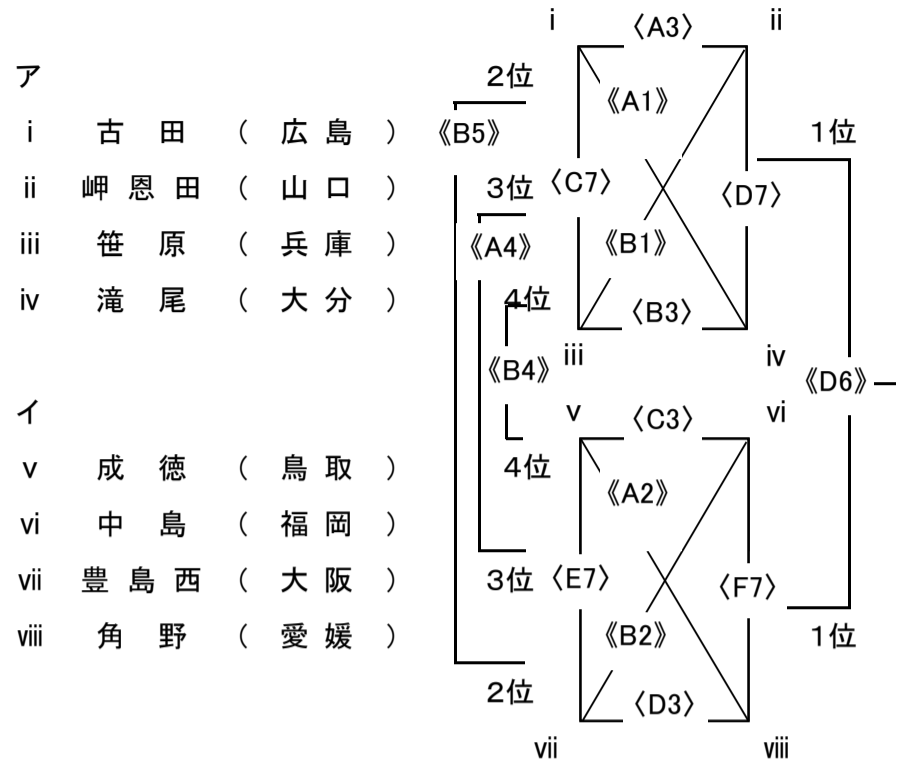

3位グループ

お

I	広川 (和歌山)
II	新庄 (奈良)
III	思斉 (佐賀)
IV	府中 (広島)
か	
V	神辺 (広島)
VI	別府中部 (大分)
VII	三坂地 (広島)
VIII	五日市観音 (広島)

試合コート・試合順 → 第一日目…かっこ無し 第二日目…〈 〉 第三日目…《 》

結果報告 (女子) 第一日目

i	1	古田 (広島)		1	C2	古田 62 VS 33 守山みなみ
	2	守山みなみ (滋賀)		2	A5	守山みなみ 38 VS 62 桃丘
	3	桃丘 (岡山)		3	E7	桃丘 35 VS 53 古田
ii	4	新庄 (奈良)		4	D2	新庄 34 VS 52 岬恩田
	5	岬恩田 (山口)		5	B5	岬恩田 62 VS 33 不知火
	6	不知火 (熊本)		6	F7	不知火 50 VS 56 新庄
iii	7	笹原 (兵庫)		7	E2	笹原 59 VS 35 宿毛
	8	宿毛 (高知)		8	C5	宿毛 25 VS 55 開成
	9	開成 (佐賀)		9	A8	開成 39 VS 41 笹原
iv	10	TJジュニア (徳島)		10	F2	TJジュニア 24 VS 40 滝尾
	11	滝尾 (大分)		11	D5	滝尾 50 VS 26 美鈴が丘
	12	美鈴が丘 (広島)		12	B8	美鈴が丘 35 VS 48 TJジュニア
v	13	南観音 (広島)		13	A3	南観音 35 VS 37 長岡京
	14	長岡京 (京都)		14	C8	長岡京 43 VS 56 成徳
	15	成徳 (鳥取)		15	E5	成徳 45 VS 40 南観音
vi	16	雑賀 (和歌山)		16	B3	雑賀 23 VS 54 吉田
	17	吉田 (島根)		17	D8	吉田 42 VS 43 中島
	18	中島 (福岡)		18	F5	中島 65 VS 29 雑賀
vii	19	豊島西 (大阪)		19	C3	豊島西 60 VS 17 城西
	20	城西 (香川)		20	A6	城西 13 VS 43 白岳
	21	白岳 (広島)		21	E8	白岳 22 VS 52 豊島西
viii	22	角野 (愛媛)		22	D3	角野 70 VS 16 大宮
	23	大宮 (沖縄)		23	B6	大宮 18 VS 51 駅家
	24	駅家 (広島)		24	F8	駅家 29 VS 54 角野

1位グループ

2位グループ

3位グループ

試合コート・試合順 → 第一日目…かっこ無し 第二日目…〈 〉 第三日目…《 》