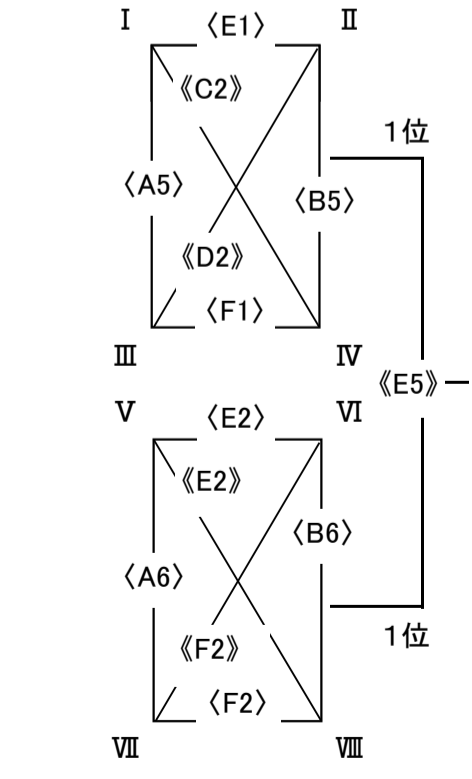

3位グループ

お

I	広川 (和歌山)
II	新庄 (奈良)
III	思斉 (佐賀)
IV	府中 (広島)
か	
V	神辺 (広島)
VI	別府中部 (大分)
VII	三坂地 (広島)
VIII	五日市観音 (広島)

試合コート・試合順 → 第一日目…かっこ無し 第二日目…〈 〉 第三日目…《 》