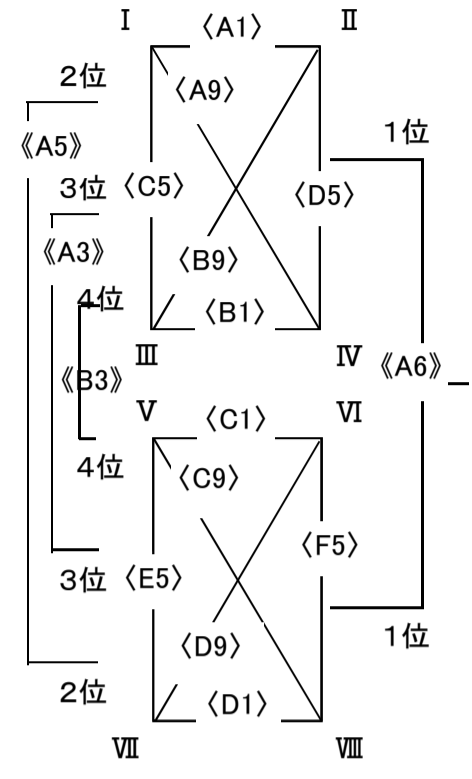

結果報告 (男子) 第一日目

I	1	FMBC (広島)		A1	FMBC	52	VS	55	法吉
	2	法吉 (島根)		E3	法吉	63	VS	23	広川
	3	広川 (和歌山)		C6	広川	29	VS	70	FMBC
II	4	新庄 (奈良)		B1	新庄	31	VS	45	世紀
	5	世紀 (鳥取)		F3	世紀	58	VS	52	早岐
	6	早岐 (長崎)		D6	早岐	45	VS	39	新庄
III	7	思斉 (佐賀)		C1	思斉	44	VS	45	綾歌
	8	綾歌 (香川)		E6	綾歌	19	VS	66	福知山
	9	福知山 (京都)		A4	福知山	58	VS	22	思斉
IV	10	椿 (愛媛)		D1	椿	57	VS	39	府中
	11	府中 (広島)		F6	府中	44	VS	56	登野城
	12	登野城 (沖縄)		B4	登野城	28	VS	41	椿
V	13	神辺 (広島)		E1	神辺	29	VS	51	弥栄
	14	弥栄 (大阪)		A7	弥栄	52	VS	35	万寿
	15	万寿 (岡山)		C4	万寿	78	VS	39	神辺
VI	16	福田 (兵庫)		F1	福田	29	VS	47	佐波
	17	佐波 (山口)		B7	佐波	40	VS	35	別府中部
	18	別府中部 (大分)		D4	別府中部	38	VS	44	福田
VII	19	三坂地 (広島)		A2	三坂地	35	VS	74	横浜
	20	横浜 (高知)		C7	横浜	37	VS	36	長小
	21	長小 (滋賀)		E4	長小	52	VS	25	三坂地
VIII	22	石井 (徳島)		B2	石井	53	VS	42	広徳
	23	広徳 (福岡)		D7	広徳	53	VS	44	五日市観音
	24	五日市観音 (広島)		F4	五日市観音	49	VS	57	石井

1位グループ

あ

I	法吉 (島根)
II	世紀 (鳥取)
III	福知山 (京都)
IV	椿 (愛媛)
い	
V	弥栄 (大阪)
VI	佐波 (山口)
VII	横浜 (高知)
VIII	石井 (徳島)