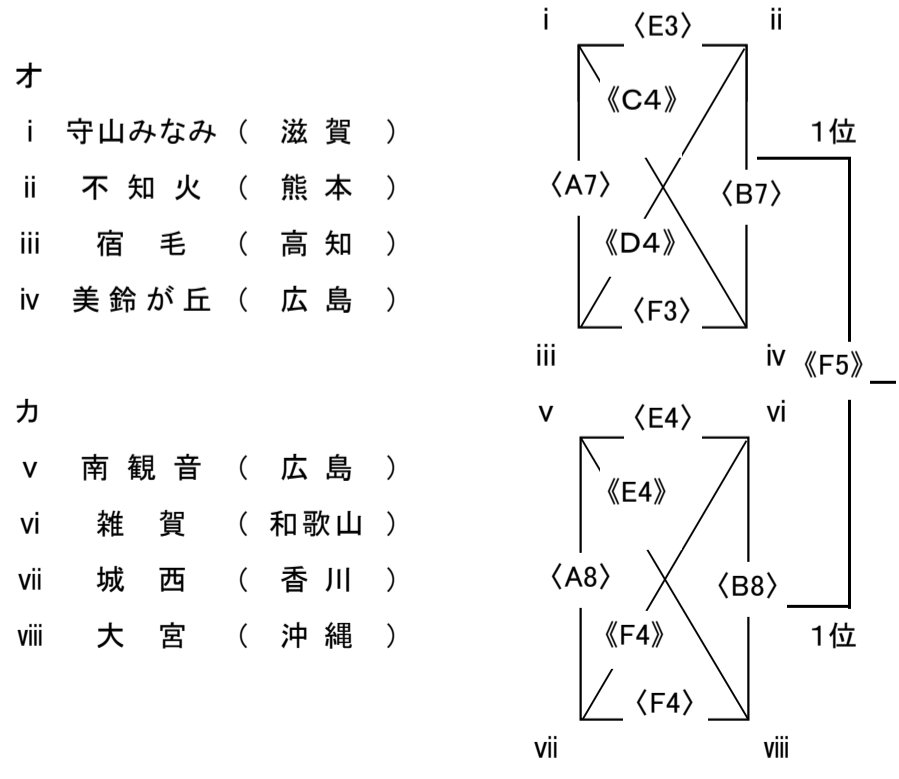

3位グループ

お

I	広川 (和歌山)
II	新庄 (奈良)
III	思斉 (佐賀)
IV	府中 (広島)
か	
V	神辺 (広島)
VI	別府中部 (大分)
VII	三坂地 (広島)
VIII	五日市観音 (広島)

試合コート・試合順 → 第一日目…かっこ無し 第二日目…〈 〉 第三日目…《 》

結果報告 (女子) 第一日目

i	1	古田 (広島)		1	C2	古田 62 VS 33 守山みなみ
	2	守山みなみ (滋賀)		2	A5	守山みなみ 38 VS 62 桃丘
	3	桃丘 (岡山)		3	E7	桃丘 35 VS 53 古田
ii	4	新庄 (奈良)		4	D2	新庄 34 VS 52 岬恩田
	5	岬恩田 (山口)		5	B5	岬恩田 62 VS 33 不知火
	6	不知火 (熊本)		6	F7	不知火 50 VS 56 新庄
iii	7	笹原 (兵庫)		7	E2	笹原 59 VS 35 宿毛
	8	宿毛 (高知)		8	C5	宿毛 25 VS 55 開成
	9	開成 (佐賀)		9	A8	開成 39 VS 41 笹原
iv	10	TJジュニア (徳島)		10	F2	TJジュニア 24 VS 40 滝尾
	11	滝尾 (大分)		11	D5	滝尾 50 VS 26 美鈴が丘
	12	美鈴が丘 (広島)		12	B8	美鈴が丘 35 VS 48 TJジュニア
v	13	南観音 (広島)		13	A3	南観音 35 VS 37 長岡京
	14	長岡京 (京都)		14	C8	長岡京 43 VS 56 成徳
	15	成徳 (鳥取)		15	E5	成徳 45 VS 40 南観音
vi	16	雑賀 (和歌山)		16	B3	雑賀 23 VS 54 吉田
	17	吉田 (島根)		17	D8	吉田 42 VS 43 中島
	18	中島 (福岡)		18	F5	中島 65 VS 29 雑賀
vii	19	豊島西 (大阪)		19	C3	豊島西 60 VS 17 城西
	20	城西 (香川)		20	A6	城西 13 VS 43 白岳
	21	白岳 (広島)		21	E8	白岳 22 VS 52 豊島西
viii	22	角野 (愛媛)		22	D3	角野 70 VS 16 大宮
	23	大宮 (沖縄)		23	B6	大宮 18 VS 51 駅家
	24	駅家 (広島)		24	F8	駅家 29 VS 54 角野

1位グループ

2位グループ

3位グループ

試合コート・試合順 → 第一日目…かっこ無し 第二日目…〈 〉 第三日目…《 》