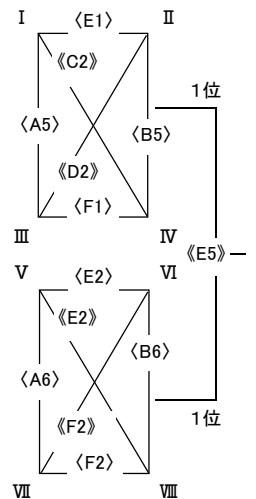

3位グループ

1. お
2. I SHIKAKITA Jr (和 歌 山)
   - II シャイニーキッズ* (広 島)
   - III 大 枝 (京 都)
   - IV 長 尾 南 (兵 庫)
3. か
4. V 藍 住 (徳 島)
   - VI 神 野 (佐 賀)
   - VII 草 津 燕 (滋 賀)
   - VIII 五 日 市 (広 島)