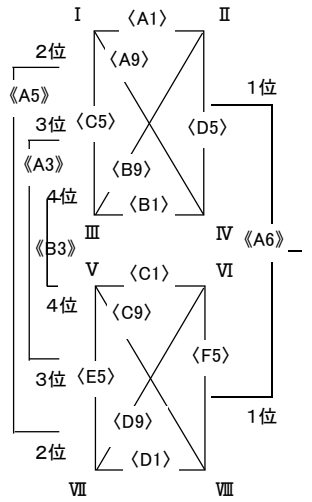

結 果 報 告 ( 男 子 ) 第 一 日 目

I	1	白 岳 ( 広 島 )	2	A1	A1	白 岳 45 VS 23 SHIKAKITA Jr
	2	SHIKAKITA Jr ( 和 歌 山 )		E3	E3	SHIKAKITA Jr 20 VS 67 小 林
	3	小 林 ( 宮 崎 )		C6	C6	小 林 51 VS 33 白 岳
II	4	天 神 山 ( 福 岡 )	5	B1	B1	天 神 山 43 VS 36 大 東
	5	大 東 ( 島 根 )		D6	D6	大 東 59 VS 37 シャイニーキッズ*
	6	シャイニーキッズ* ( 広 島 )		F3	F3	シャイニーキッズ* 35 VS 48 天 神 山
III	7	総 社 ( 岡 山 )	8	C1	C1	総 社 38 VS 36 別 府 中 部
	8	別 府 中 部 ( 大 分 )		E6	E6	別 府 中 部 47 VS 40 大 枝
	9	大 枝 ( 京 都 )		A4	A4	大 枝 32 VS 65 総 社
IV	10	北 久 米 ( 愛 媛 )	11	D1	D1	北 久 米 47 VS 23 長 尾 南
	11	長 尾 南 ( 兵 庫 )		F6	F6	長 尾 南 30 VS 34 三 坂 地
	12	三 坂 地 ( 広 島 )		B4	B4	三 坂 地 23 VS 52 北 久 米
V	13	宇 品 ( 広 島 )	14	E1	E1	宇 品 53 VS 29 藍 住
	14	藍 住 ( 徳 島 )		A7	A7	藍 住 46 VS 59 西 城
	15	西 城 ( 沖 縄 )		C4	C4	西 城 58 VS 38 宇 品
VI	16	神 野 ( 佐 賀 )	17	F1	F1	神 野 26 VS 67 新 庄
	17	新 庄 ( 奈 良 )		B7	B7	新 庄 66 VS 43 五 千 石
	18	五 千 石 ( 鳥 取 )		D4	D4	五 千 石 52 VS 38 神 野
VII	19	志 佐 ( 長 崎 )	20	A2	A2	志 佐 35 VS 32 豊 浦
	20	豊 浦 ( 山 口 )		C7	C7	豊 浦 46 VS 30 草 津 燕
	21	草 津 燕 ( 滋 賀 )		E4	E4	草 津 燕 12 VS 36 志 佐
VIII	22	香 川 町 ( 香 川 )	23	B2	B2	香 川 町 44 VS 32 育 和
	23	育 和 ( 大 阪 )		F4	F4	育 和 48 VS 25 五 日 市
	24	五 日 市 ( 広 島 )		D7	D7	五 日 市 39 VS 55 香 川 町

1位グループ

- あ
- I 小 林 ( 宮 崎 )
  - II 天 神 山 ( 福 岡 )
  - III 総 社 ( 岡 山 )
  - IV 北 久 米 ( 愛 媛 )
- い
- V 西 城 ( 沖 縄 )
  - VI 新 庄 ( 奈 良 )
  - VII 志 佐 ( 長 崎 )
  - VIII 香 川 町 ( 香 川 )

2位グループ

- う
- I 白 岳 ( 広 島 )
  - II 大 東 ( 島 根 )
  - III 別 府 中 部 ( 大 分 )
  - IV 三 坂 地 ( 広 島 )
- え
- V 宇 品 ( 広 島 )
  - VI 五 千 石 ( 鳥 取 )
  - VII 豊 浦 ( 山 口 )
  - VIII 育 和 ( 大 阪 )