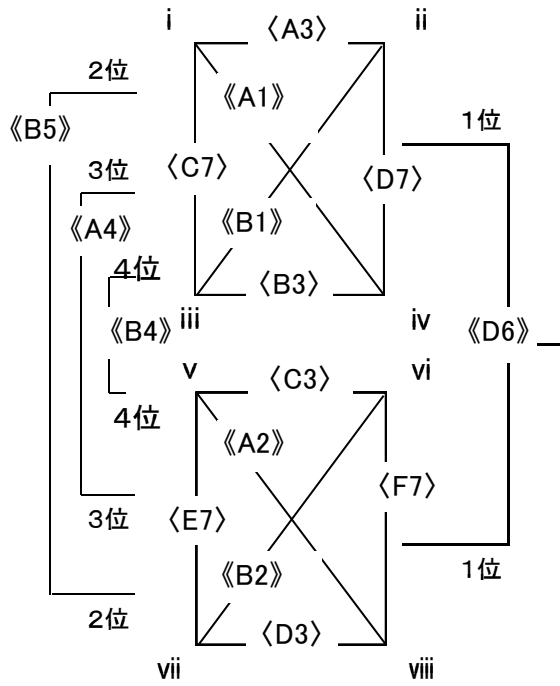

《A1》 古田 28 vs 51 滝尾

《B1》 岬恩田 69 vs 56 笹原

《A2》 成徳 46 vs 52 角野

《B2》 中島 22 vs 26 豊島西

女子1位グループ 5・6位決定戦

《A4》 古田 45 vs 37 角野

女子1位グループ 7・8位決定戦

《B4》 笹原 46 vs 40 成徳

女子1位グループ 3・4位決定戦

《B5》 岬恩田 37 vs 31 中島

- 1位 豊島西
- 2位 滝尾
- 3位 岬恩田
- 4位 中島
- 5位 古田
- 6位 角野
- 7位 笹原
- 8位 成徳