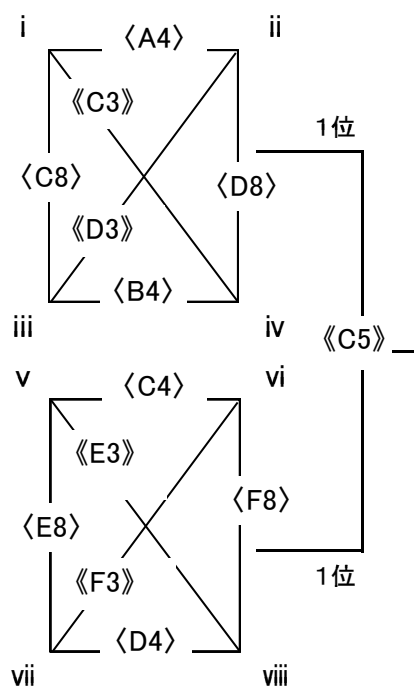

女子1位グループ 決勝

《D6》 滝尾 21 vs 25 豊島西

《C3》 桃丘 36 vs 37 TJジュニア

《D3》 新庄 40 vs 30 開成

《E3》 長岡京 42 vs 39 駅家

《F3》 吉田 36 vs 22 白岳

女子2位グループ 決勝

《C5》 TJジュニア 44 vs 36 吉田

- 2位 1 TJジュニア
- 2 桃丘
- 3 新庄
- 4 開成
- 2位 1 吉田
- 2 長岡京
- 3 白岳
- 4 駅家