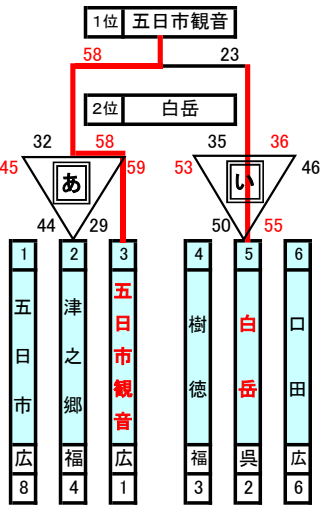

第48回広島県ミニバスケットボール大会

(第54回全国ミニバスケットボール大会 広島県予選 第42回中国ミニバスケットボール大会 広島県予選)

男子 11月23日(水) 府中TTCアリーナ会場

女子 11月23日(水) 府中TTCアリーナ会場

11月19日(土)
佐伯区スポーツセンター 会場

11月19日(土)
府中TTCアリーナ 会場

11月19日(土)
佐伯区スポーツセンター 会場

11月20日(日)
シシヨーオークアリーナ 会場

11月20日(日)
府中TTCアリーナ 会場

11月20日(日)
シシヨーオークアリーナ 会場

▼競技運営

- 日本ミニバスケットボール競技規則に準ずる。
- 試合時間は、6-1-6-3-6-1-6の正式計時で行う。
- メンバー表は、前の試合のハーフタイムまでに1クォーター出場メンバーにチェックを入れ、提出する。
- リーグ戦において、勝敗が並んだ場合は、ゴールアベレージにより勝敗を決定する。
アベレージでも並んだ場合は、当該チームの対戦の結果により決定する。
さらに対戦結果でも並んだ場合、該当チームの抽選を行う。
- 試合が連続する場合は、試合終了後から20分開ける。
- 23日(水)の決勝リーグは、第1試合の敗者チームと「ウ」チームが、第2試合を行う。
- 23日(水)の2位リーグは、第1試合の勝者チームと「ウ」チームが、第2試合を行う。
- 県大会初日が終わった時点で、決勝リーグに進んだチームに全国大会への出場意思を確認する。