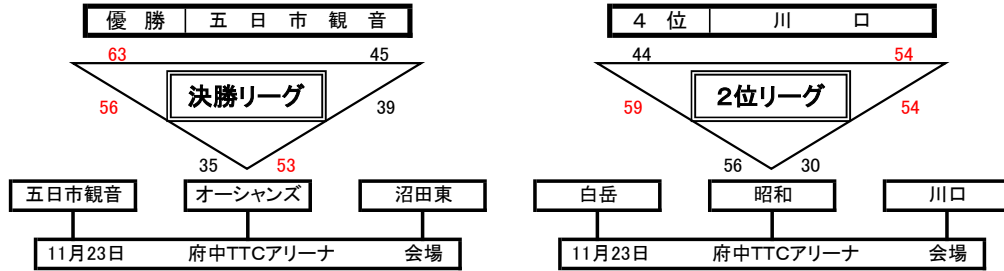

第48回広島県ミニバスケットボール大会

(第54回全国ミニバスケットボール大会 広島県予選 第42回中国ミニバスケットボール大会 広島県予選)

男子 11月23日(水) 府中TTCアリーナ会場

女子 11月23日(水) 府中TTCアリーナ会場

11月19日(土)
佐伯区スポーツセンター 会場

11月19日(土)
府中TTCアリーナ 会場

11月19日(土)
佐伯区スポーツセンター 会場

11月20日(日)
シシヨーオークアリーナ 会場

11月20日(日)
府中TTCアリーナ 会場

11月20日(日)
シシヨーオークアリーナ 会場

▼競技運営

- 日本ミニバスケットボール競技規則に準ずる。
- 試合時間は、6-1-6-3-6-1-6の正式計時で行う。
- メンバー表は、前の試合のハーフタイムまでに1クォーター出場メンバーにチェックを入れ、提出する。
- リーグ戦において、勝敗が並んだ場合は、ゴールアベレージにより勝敗を決定する。
アベレージでも並んだ場合は、当該チームの対戦の結果により決定する。
さらに対戦結果でも並んだ場合、該当チームの抽選を行う。
- 試合が連続する場合は、試合終了後から20分開ける。
- 23日(水)の決勝リーグは、第1試合の敗者チームと「ウ」チームが、第2試合を行う。
- 23日(水)の2位リーグは、第1試合の勝者チームと「ウ」チームが、第2試合を行う。
- 県大会初日が終わった時点で、決勝リーグに進んだチームに全国大会への出場意思を確認する。

19日試合予定時刻			20日試合予定時刻			23日試合予定時刻			順位	
①	9:30~10:25		①	9:30~10:25		①	10:00~10:55	男子	女子	
②	10:35~11:30		②	10:35~11:30		②	11:05~12:00	五日市観音ミニバスケットボール教室	府中ファイヤーズMBC	
③	11:40~12:35		③	11:40~12:35		③	12:10~13:05	Oceans Dream	海星MBC	
④	12:45~13:40		④	12:45~13:40		④	13:15~14:10	沼田東Twinkle	南観音女子ミニバスケットボール同好会	
⑤	13:50~14:45		⑤	13:50~14:45		⑤	14:20~15:15	川口ボンバーズ	神崎ミニバスケットボールクラブ	
⑥	14:55~15:50		⑥	14:55~15:50		⑥	15:25~16:20	白岳ミニバスケットボール教室	東広島JETSミニバスケットボールクラブ	
⑦	16:00~16:55		⑦	16:00~16:55			表彰式	昭和ミニバスケットボール教室	昭和ミニバスケットボール教室	