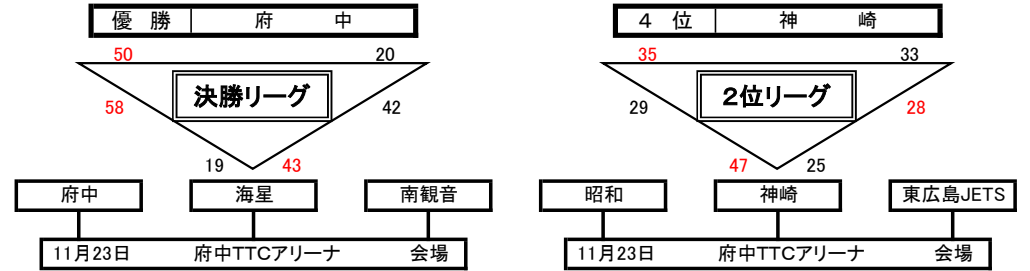

第48回広島県ミニバスケットボール大会

(第54回全国ミニバスケットボール大会 広島県予選 第42回中国ミニバスケットボール大会 広島県予選)

男子 11月23日(水) 府中TTCアリーナ会場

女子 11月23日(水) 府中TTCアリーナ会場

11月19日(土)
佐伯区スポーツセンター 会場

11月19日(土)
府中TTCアリーナ 会場

11月19日(土)
佐伯区スポーツセンター 会場

11月20日(日)
シシヨーオークアリーナ 会場

11月20日(日)
府中TTCアリーナ 会場

11月20日(日)
シシヨーオークアリーナ 会場

▼競技運営

- 日本ミニバスケットボール競技規則に準ずる。
- 試合時間は、6-1-6-3-6-1-6の正式計時で行う。
- メンバー表は、前の試合のハーフタイムまでに1クォーター出場メンバーにチェックを入れ、提出する。
- リーグ戦において、勝敗が並んだ場合は、ゴールアベレージにより勝敗を決定する。
アベレージでも並んだ場合は、当該チームの対戦の結果により決定する。
さらに対戦結果でも並んだ場合、該当チームの抽選を行う。
- 試合が連続する場合は、試合終了後から20分開ける。
- 23日(水)の決勝リーグは、第1試合の敗者チームと「ウ」チームが、第2試合を行う。
- 23日(水)の2位リーグは、第1試合の勝者チームと「ウ」チームが、第2試合を行う。
- 県大会初日が終わった時点で、決勝リーグに進んだチームに全国大会への出場意思を確認する。

19日試合予定時刻			20日試合予定時刻			23日試合予定時刻			順位	
①	9:30~10:25		①	9:30~10:25		①	10:00~10:55	男子	女子	
②	10:35~11:30		②	10:35~11:30		②	11:05~12:00	五日市観音ミニバスケットボール教室	府中ファイヤーズMBC	
③	11:40~12:35		③	11:40~12:35		③	12:10~13:05	Oceans Dream	海星MBC	
④	12:45~13:40		④	12:45~13:40		④	13:15~14:10	沼田東Twinkle	南観音女子ミニバスケットボール同好会	
⑤	13:50~14:45		⑤	13:50~14:45		⑤	14:20~15:15	川口ボンバーズ	神崎ミニバスケットボールクラブ	
⑥	14:55~15:50		⑥	14:55~15:50		⑥	15:25~16:20	白岳ミニバスケットボール教室	東広島JETSミニバスケットボールクラブ	
⑦	16:00~16:55		⑦	16:00~16:55			表彰式	昭和ミニバスケットボール教室	昭和ミニバスケットボール教室	