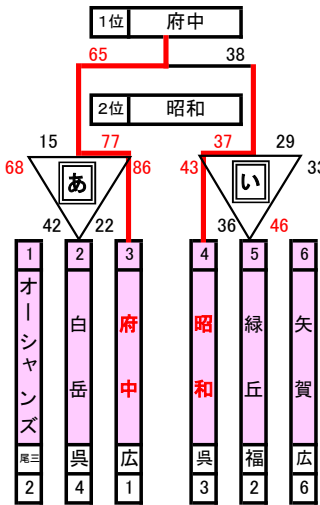

第48回広島県ミニバスケットボール大会

(第54回全国ミニバスケットボール大会 広島県予選 第42回中国ミニバスケットボール大会 広島県予選)

男子 11月23日(水) 府中TTCアリーナ会場

女子 11月23日(水) 府中TTCアリーナ会場

11月19日(土)
佐伯区スポーツセンター 会場

11月19日(土)
府中TTCアリーナ 会場

11月19日(土)
佐伯区スポーツセンター 会場

11月20日(日)
シシヨーオークアリーナ 会場

11月20日(日)
府中TTCアリーナ 会場

11月20日(日)
シシヨーオークアリーナ 会場

▼競技運営

- 日本ミニバスケットボール競技規則に準ずる。
- 試合時間は、6-1-6-3-6-1-6の正式計時で行う。
- メンバー表は、前の試合のハーフタイムまでに1クォーター出場メンバーにチェックを入れ、提出する。
- リーグ戦において、勝敗が並んだ場合は、ゴールアベレージにより勝敗を決定する。
アベレージでも並んだ場合は、当該チームの対戦の結果により決定する。
さらに対戦結果でも並んだ場合、該当チームの抽選を行う。
- 試合が連続する場合は、試合終了後から20分開ける。
- 23日(水)の決勝リーグは、第1試合の敗者チームと「ウ」チームが、第2試合を行う。
- 23日(水)の2位リーグは、第1試合の勝者チームと「ウ」チームが、第2試合を行う。
- 県大会初日が終わった時点で、決勝リーグに進んだチームに全国大会への出場意思を確認する。