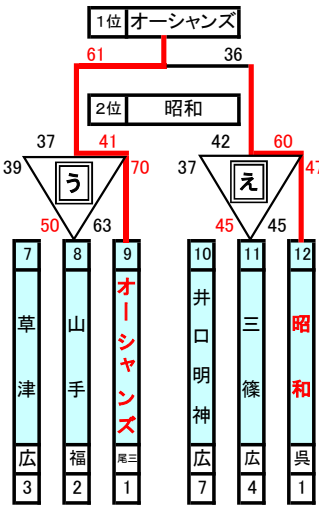

第48回広島県ミニバスケットボール大会

(第54回全国ミニバスケットボール大会 広島県予選 第42回中国ミニバスケットボール大会 広島県予選)

男子 11月23日(水) 府中TTCアリーナ会場

女子 11月23日(水) 府中TTCアリーナ会場

11月19日(土)
佐伯区スポーツセンター 会場

11月19日(土)
府中TTCアリーナ 会場

11月19日(土)
佐伯区スポーツセンター 会場

11月20日(日)
シシヨーオークアリーナ 会場

11月20日(日)
府中TTCアリーナ 会場

11月20日(日)
シシヨーオークアリーナ 会場

▼競技運営

- 日本ミニバスケットボール競技規則に準ずる。
- 試合時間は、6-1-6-3-6-1-6の正式計時で行う。
- メンバー表は、前の試合のハーフタイムまでに1クォーター出場メンバーにチェックを入れ、提出する。
- リーグ戦において、勝敗が並んだ場合は、ゴールアベレージにより勝敗を決定する。
アベレージでも並んだ場合は、当該チームの対戦の結果により決定する。
さらに対戦結果でも並んだ場合、該当チームの抽選を行う。
- 試合が連続する場合は、試合終了後から20分開ける。
- 23日(水)の決勝リーグは、第1試合の敗者チームと「ウ」チームが、第2試合を行う。
- 23日(水)の2位リーグは、第1試合の勝者チームと「ウ」チームが、第2試合を行う。
- 県大会初日が終わった時点で、決勝リーグに進んだチームに全国大会への出場意思を確認する。