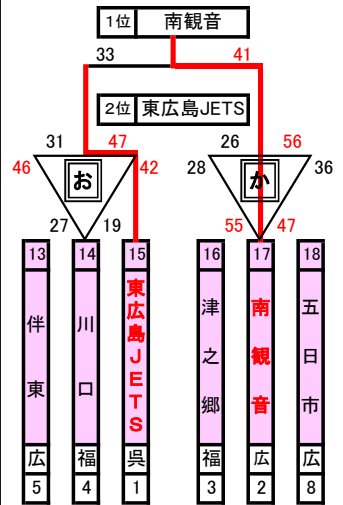

第48回広島県ミニバスケットボール大会

(第54回全国ミニバスケットボール大会 広島県予選 第42回中国ミニバスケットボール大会 広島県予選)

男子 11月23日(水) 府中TTCアリーナ会場

女子 11月23日(水) 府中TTCアリーナ会場

11月19日(土)
佐伯区スポーツセンター 会場

11月19日(土)
府中TTCアリーナ 会場

11月19日(土)
佐伯区スポーツセンター 会場

11月20日(日)
シシヨーオークアリーナ 会場

11月20日(日)
府中TTCアリーナ 会場

11月20日(日)
シシヨーオークアリーナ 会場

▼競技運営

- 日本ミニバスケットボール競技規則に準ずる。
- 試合時間は、6-1-6-3-6-1-6の正式計時で行う。
- メンバー表は、前の試合のハーフタイムまでに1クォーター出場メンバーにチェックを入れ、提出する。
- リーグ戦において、勝敗が並んだ場合は、ゴールアベレージにより勝敗を決定する。
アベレージでも並んだ場合は、当該チームの対戦の結果により決定する。
さらに対戦結果でも並んだ場合、該当チームの抽選を行う。
- 試合が連続する場合は、試合終了後から20分開ける。
- 23日(水)の決勝リーグは、第1試合の敗者チームと「ウ」チームが、第2試合を行う。
- 23日(水)の2位リーグは、第1試合の勝者チームと「ウ」チームが、第2試合を行う。
- 県大会初日が終わった時点で、決勝リーグに進んだチームに全国大会への出場意思を確認する。

19日試合予定時刻			20日試合予定時刻			23日試合予定時刻			順位	
①	9:30~10:25		①	9:30~10:25		①	10:00~10:55	男子	女子	
②	10:35~11:30		②	10:35~11:30		②	11:05~12:00	五日市観音ミニバスケットボール教室	府中ファイヤーズMBC	
③	11:40~12:35		③	11:40~12:35		③	12:10~13:05	Oceans Dream	海星MBC	
④	12:45~13:40		④	12:45~13:40		④	13:15~14:10	沼田東Twinkle	南観音女子ミニバスケットボール同好会	
⑤	13:50~14:45		⑤	13:50~14:45		⑤	14:20~15:15	川口ボンバーズ	神崎ミニバスケットボールクラブ	
⑥	14:55~15:50		⑥	14:55~15:50		⑥	15:25~16:20	白岳ミニバスケットボール教室	東広島JETSミニバスケットボールクラブ	
⑦	16:00~16:55		⑦	16:00~16:55			表彰式	昭和ミニバスケットボール教室	昭和ミニバスケットボール教室	