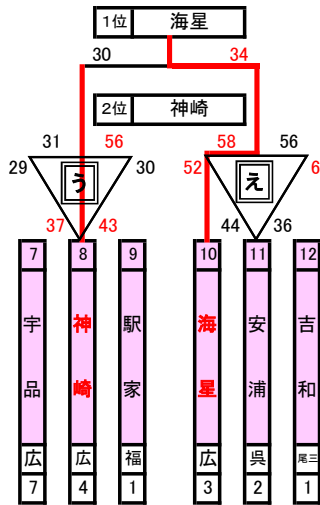

第48回広島県ミニバスケットボール大会

(第54回全国ミニバスケットボール大会 広島県予選 第42回中国ミニバスケットボール大会 広島県予選)

男子 11月23日(水) 府中TTCアリーナ会場

女子 11月23日(水) 府中TTCアリーナ会場

11月19日(土)
佐伯区スポーツセンター 会場

11月19日(土)
府中TTCアリーナ 会場

11月19日(土)
佐伯区スポーツセンター 会場

11月20日(日)
シシヨーオークアリーナ 会場

11月20日(日)
府中TTCアリーナ 会場

11月20日(日)
シシヨーオークアリーナ 会場

▼競技運営

- 日本ミニバスケットボール競技規則に準ずる。
- 試合時間は、6-1-6-3-6-1-6の正式計時で行う。
- メンバー表は、前の試合のハーフタイムまでに1クォーター出場メンバーにチェックを入れ、提出する。
- リーグ戦において、勝敗が並んだ場合は、ゴールアベレージにより勝敗を決定する。
アベレージでも並んだ場合は、当該チームの対戦の結果により決定する。
さらに対戦結果でも並んだ場合、該当チームの抽選を行う。
- 試合が連続する場合は、試合終了後から20分開ける。
- 23日(水)の決勝リーグは、第1試合の敗者チームと「ウ」チームが、第2試合を行う。
- 23日(水)の2位リーグは、第1試合の勝者チームと「ウ」チームが、第2試合を行う。
- 県大会初日が終わった時点で、決勝リーグに進んだチームに全国大会への出場意思を確認する。

19日試合予定時刻			20日試合予定時刻			23日試合予定時刻			順位	
①	9:30~10:25		①	9:30~10:25		①	10:00~10:55	男子	女子	
②	10:35~11:30		②	10:35~11:30		②	11:05~12:00	五日市観音ミニバスケットボール教室	府中ファイヤーズMBC	
③	11:40~12:35		③	11:40~12:35		③	12:10~13:05	Oceans Dream	海星MBC	
④	12:45~13:40		④	12:45~13:40		④	13:15~14:10	沼田東Twinkle	南観音女子ミニバスケットボール同好会	
⑤	13:50~14:45		⑤	13:50~14:45		⑤	14:20~15:15	川口ボンバーズ	神崎ミニバスケットボールクラブ	
⑥	14:55~15:50		⑥	14:55~15:50		⑥	15:25~16:20	白岳ミニバスケットボール教室	東広島JETSミニバスケットボールクラブ	
⑦	16:00~16:55		⑦	16:00~16:55			表彰式	昭和ミニバスケットボール教室	昭和ミニバスケットボール教室	