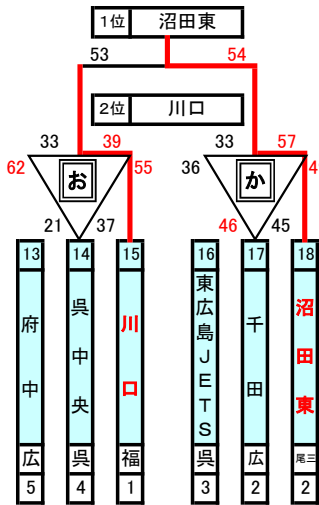

第48回広島県ミニバスケットボール大会

(第54回全国ミニバスケットボール大会 広島県予選 第42回中国ミニバスケットボール大会 広島県予選)

男子 11月23日(水) 府中TTCアリーナ会場

女子 11月23日(水) 府中TTCアリーナ会場

11月19日(土)
佐伯区スポーツセンター 会場

11月19日(土)
府中TTCアリーナ 会場

11月19日(土)
佐伯区スポーツセンター 会場

11月20日(日)
シシヨーオークアリーナ 会場

11月20日(日)
府中TTCアリーナ 会場

11月20日(日)
シシヨーオークアリーナ 会場

▼競技運営

- 日本ミニバスケットボール競技規則に準ずる。
- 試合時間は、6-1-6-3-6-1-6の正式計時で行う。
- メンバー表は、前の試合のハーフタイムまでに1クォーター出場メンバーにチェックを入れ、提出する。
- リーグ戦において、勝敗が並んだ場合は、ゴールアベレージにより勝敗を決定する。
アベレージでも並んだ場合は、当該チームの対戦の結果により決定する。
さらに対戦結果でも並んだ場合、該当チームの抽選を行う。
- 試合が連続する場合は、試合終了後から20分開ける。
- 23日(水)の決勝リーグは、第1試合の敗者チームと「ウ」チームが、第2試合を行う。
- 23日(水)の2位リーグは、第1試合の勝者チームと「ウ」チームが、第2試合を行う。
- 県大会初日が終わった時点で、決勝リーグに進んだチームに全国大会への出場意思を確認する。

19日試合予定時刻			20日試合予定時刻			23日試合予定時刻			順位	
①	9:30~10:25		①	9:30~10:25		①	10:00~10:55	男子	女子	
②	10:35~11:30		②	10:35~11:30		②	11:05~12:00	五日市観音ミニバスケットボール教室	府中ファイヤーズMBC	
③	11:40~12:35		③	11:40~12:35		③	12:10~13:05	Oceans Dream	海星MBC	
④	12:45~13:40		④	12:45~13:40		④	13:15~14:10	沼田東Twinkle	南観音女子ミニバスケットボール同好会	
⑤	13:50~14:45		⑤	13:50~14:45		⑤	14:20~15:15	川口ボンバーズ	神崎ミニバスケットボールクラブ	
⑥	14:55~15:50		⑥	14:55~15:50		⑥	15:25~16:20	白岳ミニバスケットボール教室	東広島JETSミニバスケットボールクラブ	
⑦	16:00~16:55		⑦	16:00~16:55			表彰式	昭和ミニバスケットボール教室	昭和ミニバスケットボール教室	